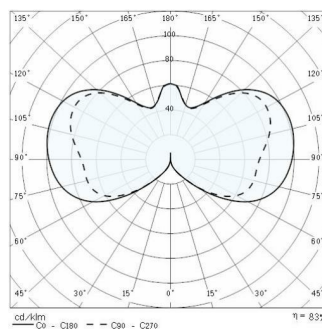

# STILO+MAXI H1290

<b>Part number</b>	302285
<b>Lampholder:</b>	E27
<b>Light Source:</b>	INCANDESCENT LAMPS (A60)
<b>Wattage:</b>	1x75 W
<b>Finish:</b>	GR-20 / Metallic grey / Glossy
<b>Insulation class:</b>	I
<b>Degree of protection:</b>	IP44
<b>IK-J-xxIP:</b>	IK04 0.50J xx3
<b>Optic:</b>	SYMMETRIC EXTRA WIDE REFLECTOR
<b>Ta MIN luminaire:</b>	-30°
<b>Ta MAX luminaire:</b>	45°

## Photometric data